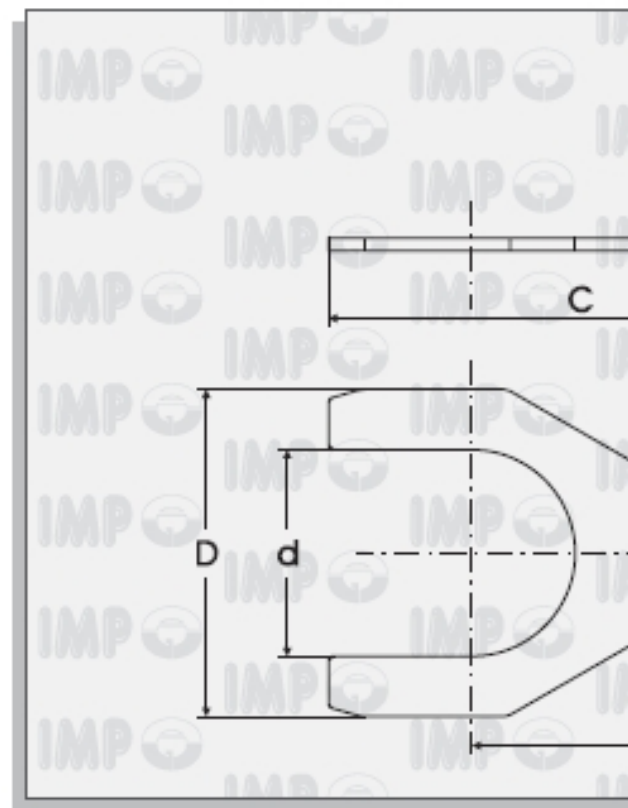

TERMINALI A FORCELLA

FORK TERMINALS

COSSES À FOURCHE

GABELENDVERSCHLÜSSEN

Sezione cavo Wire range Section câble Nennquerschnitt mm ²	Spess.materiale Material thick Epaisseur matériel Material dicke mm	A	B	C	D	d	E	Codice - Part No Code - Teile Nr.
								Bag  5.000 Pcs.
0,75 - 2	0,50	4,7	-	20,0	13,0	8,2	14,3	M8-W-2,5
								M8-W-2,5 Sn